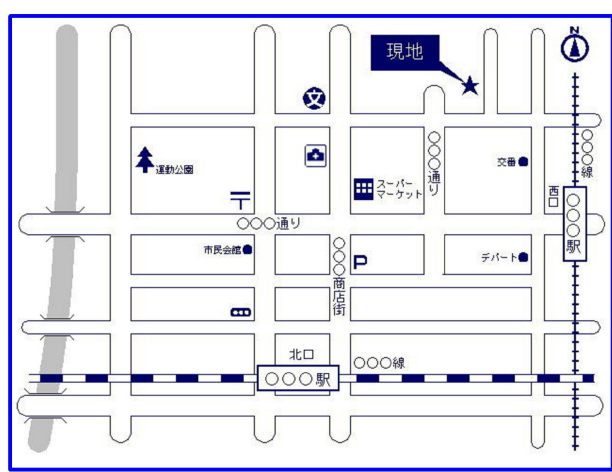

お気軽にお問い合わせ下さい!!

メガソフト不動産販売株式会社

TEL 03-1234-5678

E-Mail: realestate@megasoft.co.jp

担当 / 山田

社団法人 飯田橋宅地建物取引業協会 国土交通大臣(1)第1111号

〒123-4567 東京都千代田区飯田橋

FAX 03-1234-5678

広告作成日 / 平成〇〇年〇〇月〇〇日 広告有効期限 / 平成〇〇年〇〇月〇〇日迄