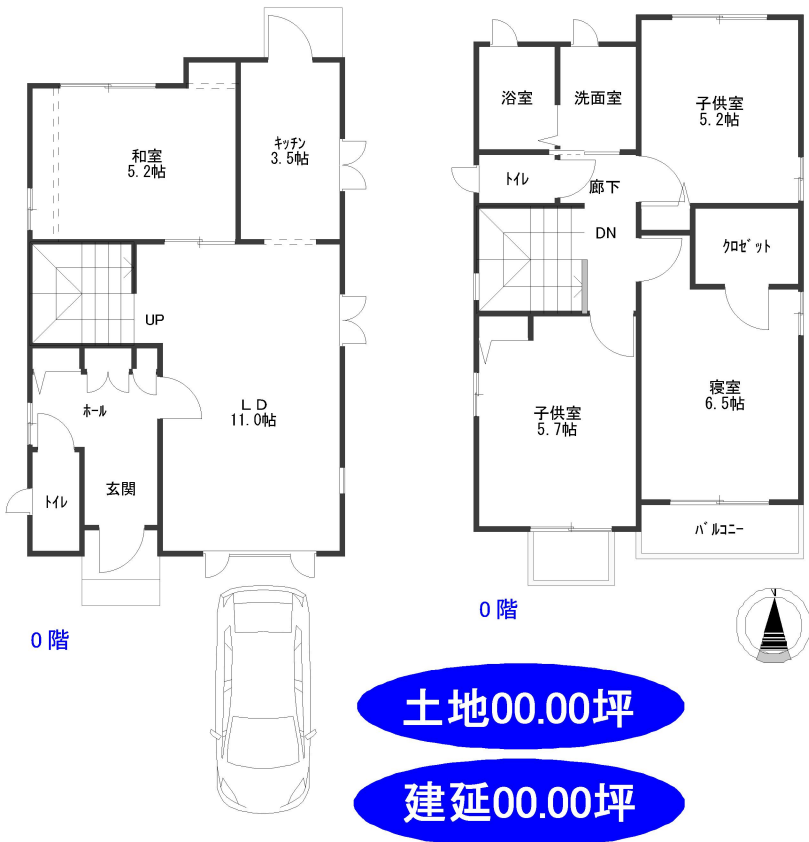

広告初掲載!!

〇〇〇市 〇〇〇町

〇〇〇線
〇〇〇 駅
徒歩 〇〇 分 〇〇〇m

校区
〇〇〇小学校
〇〇〇小学校

南向き!!
築浅物件!!

- ★即入居可!!
- ★区画の整った住宅街!!
- ★日当たり良好!!

0,000 万円

土地00.00坪
建延00.00坪