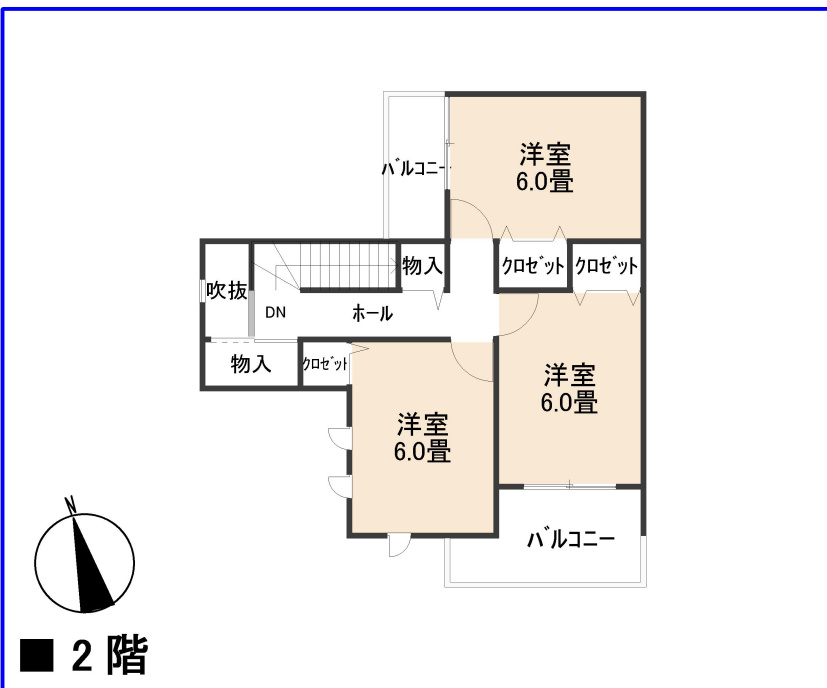

物件番号 0000000000

新築戸建

緑豊かな山の手住宅

物件名	〇〇〇町〇丁目〇棟		
最寄駅	〇〇〇線『〇〇〇駅』		
間取	0LDK		
価格	0000 (税込) 万円		
所在地	〇〇市〇〇町〇丁目〇棟		
交通	〇〇〇線〇〇〇駅徒歩0分		
土地面積	000.00 m ²	00.00 坪	
私道	000.00 m ²	00.00 坪	
建築面積	延べ 000.00 m ²	00.00 坪	
建物構造	〇〇〇〇〇〇階建		
間取内訳			
土地権利	〇〇〇	地目	〇〇
都市計画	〇〇〇〇〇	用途地域	〇〇〇〇〇〇〇〇〇〇
建ぺい率	00 %	容積率	00 %
制限事項	〇〇〇〇〇〇		
築年月	平成00年00月	駐車場	〇〇〇〇
現況	〇〇〇	引き渡し	〇〇
建築確認番号	H00.00.00 第0000号		
接道状況	〇側0m公道に接する		
設備	〇〇、〇〇〇〇、〇〇		
備考	<ul style="list-style-type: none"> ・〇〇小学校まで徒歩0分 ・近隣のスーパーまで徒歩00分 		