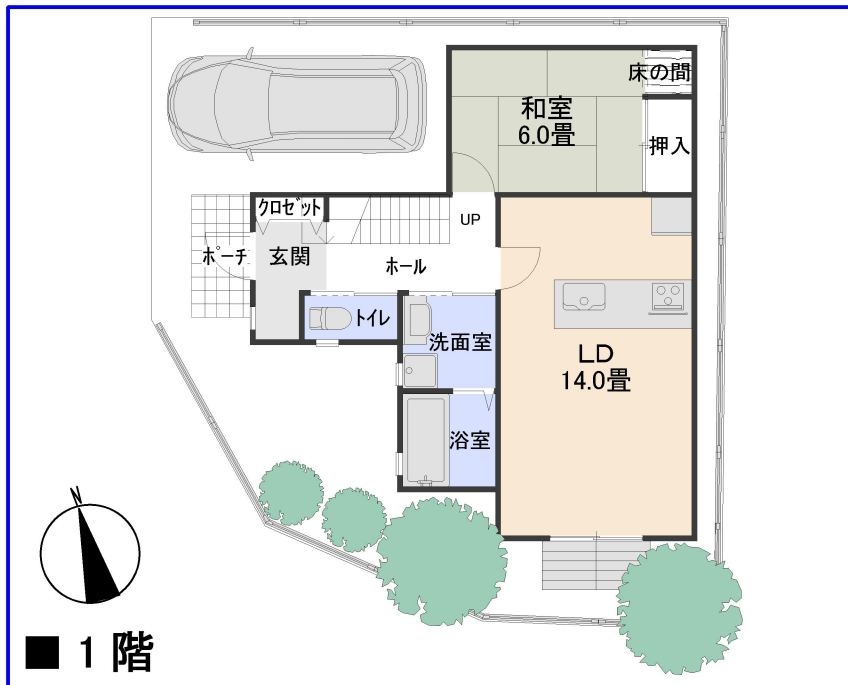

物件番号 0000000000

新築戸建

緑豊かな山の手住宅

物件名	〇〇〇町〇丁目〇棟		
最寄駅	〇〇〇線『〇〇〇駅』		
間取	0LDK		
価格	0000 (税込) 万円		
所在地	〇〇市〇〇町〇丁目〇棟		
交通	〇〇〇線〇〇〇駅徒歩0分		
土地面積	000.00 m ²	00.00 坪	
私道	000.00 m ²	00.00 坪	
建築面積	延べ 000.00 m ²	00.00 坪	
建物構造	〇〇〇〇〇〇階建		
間取内訳			
土地権利	〇〇〇	地目	〇〇
都市計画	〇〇〇〇〇	用途地域	〇〇〇〇〇〇〇〇〇〇
建ぺい率	00 %	容積率	00 %
制限事項	〇〇〇〇〇〇		
築年月	平成00年00月	駐車場	〇〇〇〇
現況	〇〇〇	引き渡し	〇〇
建築確認番号	H00.00.00 第0000号		
接道状況	〇側0m公道に接する		
設備	〇〇、〇〇〇〇、〇〇		
備考	<ul style="list-style-type: none"> ・〇〇小学校まで徒歩0分 ・近隣のスーパーまで徒歩00分 		